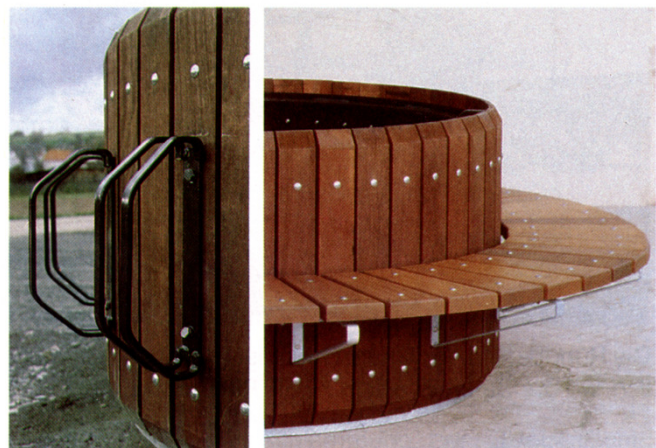

Pflanzkübel

mit Rundbank oder Fahrradhalter

Zu Typ K 175 und K 131

Die Rundbank ist als Vollkreis und als Halbkreis lieferbar.

Feuerverzinkte Unterkonstruktion mit Sitzfläche aus wetterfestem Kambalaholz 4 cm stark, lasiert, radial angeordnet, Sitzhöhe 43 cm, Sitztiefe 40 cm (auch einheimische Hölzer lieferbar)

Verschraubungen aus Edelstahl, rostfrei!

Für Typ K 175 und K 131 ist auch eine Kombination aus Fahrradhaltern und Rundbank möglich.