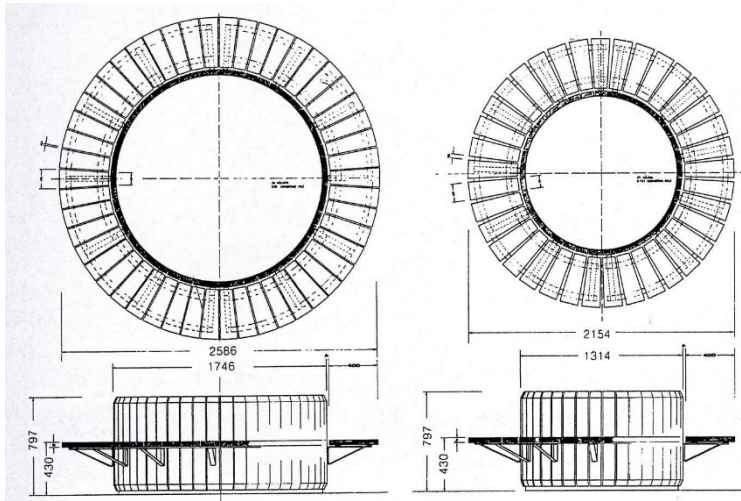

Pflanzkübel

mit Rundbank oder Fahrradhalter

Zu Typ K 175 und K 131

Die Rundbank ist als Vollkreis und als Halbkreis lieferbar.

Feuerverzinkte Unterkonstruktion mit Sitzfläche aus wetterfestem Kambalaholz 4 cm stark, lasiert, radial angeordnet, Sitzhöhe 43 cm, Sitztiefe 40 cm (auch einheimische Hölzer lieferbar)