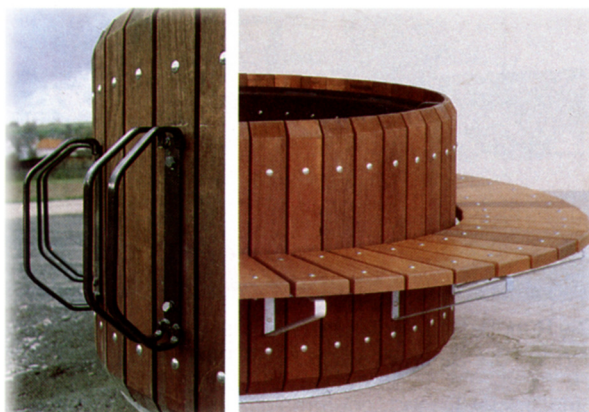

Pflanzkübel – halbrund

Gitterpflanzkübel oder Fassadenpflanzkübel mit Holzbohlenverkleidung zur Fassadenbegrünung

Auch in Kombination mit Rankschutzgitter und Rankdrahtsystem

K 95/F

Fassadenpflanzkübel halbrund Typ K 95/F (ohne Bewässerungssystem)

Fassadenpflanzkübel halbrund Typ K 115/F (mit Bewässerungssystem)

Fassadenpflanzkübel halbrund Typ K 131/F (mit Bewässerungssystem)

Fassadenpflanzkübel halbrund Typ K 175/F (mit Bewässerungssystem)

Vorgerichtet zur Dübelmontage um ein Abrücken zu verhindern!

Auch ohne Boden lieferbar, jedoch mit Stabilisierungsring und Aussteifungskreuz aus U-Leichtbauprofil im Bodenbereich.

Bei Verwendung ohne Boden kann sich die Pflanze zusätzlich Erdreich begrenzter Tiefe nutzbar machen und ist im Wurzelbereich geschützt.