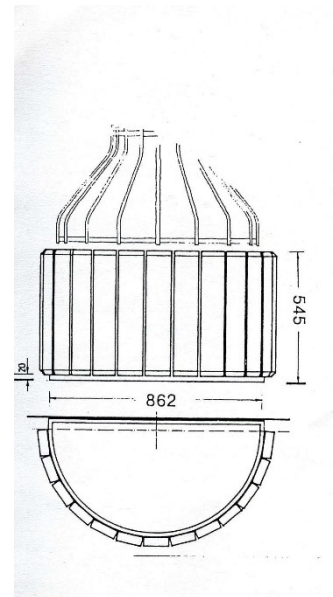

Pflanzkübel – halbrund

Gitterpflanzkübel oder Fassadenpflanzkübel mit Holzbohlenverkleidung zur Fassadenbegrünung

Auch in Kombination mit Rankschutzgitter und Rankdrahtsystem

K 95/F

Fassadenpflanzkübel halbrund Typ K 95/F (ohne Bewässerungssystem)

Fassadenpflanzkübel halbrund Typ K 115/F (mit Bewässerungssystem)

Fassadenpflanzkübel halbrund Typ K 131/F (mit Bewässerungssystem)

Fassadenpflanzkübel halbrund Typ K 175/F (mit Bewässerungssystem)

Vorgerichtet zur Dübelmontage um ein Abrücken zu verhindern!

Auch ohne Boden lieferbar, jedoch mit Stabilisierungsring und Aussteifungskreuz aus U-Leichtbauprofil im Bodenbereich.

Bei Verwendung ohne Boden kann sich die Pflanze zusätzlich Erdreich begrenzter Tiefe nutzbar machen und ist im Wurzelbereich geschützt.