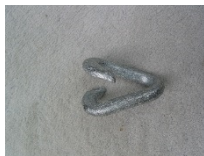

## Abdeckkappe nicht verriegelbar

- aus Stahl – feuerverzinkt
- für Pfosten  $\varnothing$  76, 102 und 121 mm
- Nut für Gummirollring
- Gummirollring  $\varnothing$  6 mm

## Abdeckkappe verriegelbar

- aus Stahl – feuerverzinkt
- für Pfosten  $\varnothing$  76, 102 und 121 mm
- Entriegler

## Absperrkette

- Stahl
- Gliedstärke 8 mm oder 10 mm
- Oberfläche feuerverzinkt und zusätzlich pulverlackbeschichtet (besonders kratz- und schlagfest) in allen Farbtönen lt. RAL-Karte sowie in Sonder- und Eisenglimmerfarben

## Kettenanschlussglied

- Stahl
- Gliedstärke 8 mm oder 10 mm
- Oberfläche feuerverzinkt und zusätzlich pulverlackbeschichtet (besonders kratz- und schlagfest) in allen Farbtönen lt. RAL-Karte sowie in Sonder- und Eisenglimmerfarben